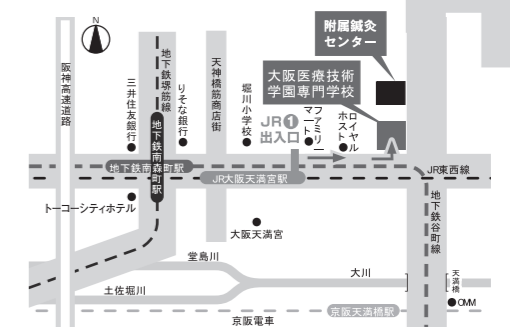

2010
10 / 10 日 10:00 ~ 16:00 頃

あなたの
健康相談コーナー
in OAPタワー1階ロビー

実施内容
☆あなたの健康がチェックできます!
①測定(身長・体重・身体組成) ②鍼灸健康相談

☆さらに当日は
附属鍼灸センターにて【温灸体験コーナー】を実施!
※下記附属鍼灸センターにて実施中(10:00~16:00)

附属鍼灸センターのご案内

★大阪医療技術学園専門学校
附属鍼灸センター(鍼灸治療室・トレーニング室)

受付・お問い合わせ
〒530-0044 大阪市北区東天満 2-1-30
TEL.06-6358-3422

◇受付時間
月曜日~金曜日 9:00~19:30
土曜日 9:00~16:00

◇はりきゅう費用
初診費用: 500円 / 施術料: 2000円
◇トレーニング室利用料
指導料: 500円
一般: 500円 / 高齢者・障害者: 300円
(5歳以上)

- 医療秘書・情報学科(昼間2年制)
 - 診療情報管理士専攻(昼間3年制)
 - 医療心理科(昼間3年制)
 - ビューティーアドバイザー専攻(昼間2年制)
 - 薬業科(昼間2年制)
 - 臨床検査技師科(昼間3年制)
 - 言語聴覚士学科(昼間3年制)
 - 言語聴覚士学科(昼夜間2年制)*
 - 鍼灸師学科(昼間3年制)
 - 鍼灸師学科(夜間3年制)
 - 鍼灸健康美容学科(昼間3年制)*
 - 東洋医療技術教員養成学科(昼間2年制)
 - 薬業科(夜間1年制)
 - 専攻科 医療秘書専攻(昼間1年制)
 - 専攻科 薬業専攻(昼間1年制)
 - 専攻科 ビューティー専攻(昼間1年制)
- *修業年限変更申請中 *設置計画