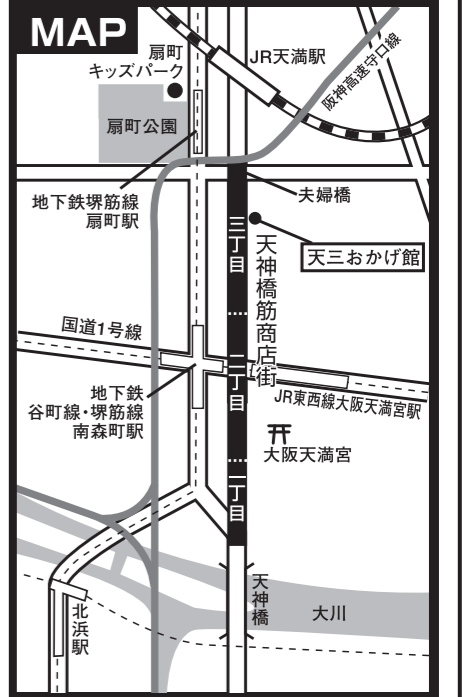

●最新情報
イベントやセールなどの最新情報をいち早くお届け。
お出かけ前に要チェック!

●お店情報 (検索)
お買い物・食べる・ファッション・娯楽などの業種カテゴリーから「お好み焼き」「音楽」「歯科」などのキーワードから目的のお店が探せます。
商店街の地図からも検索できます。

●コミュニティー
掲示板や町なみギャラリーで情報交換しよう!

●便利ガイド
天神天満地域の官公庁や病院など、くらしに役立つ情報を掲載!

<http://tenjin123.com>

●天神天満さんぽ
見どころいっぱい!! 天神天満の歴史や文化を楽しもう!
★天神橋筋商店街コース
★寺町コース
★大阪天満宮コースなど

〈天神橋筋商店連合会は天満音楽祭を応援しています〉

天神橋筋一店逸品
「すぐれ物語」が発刊されました。
飲食店を中心にお店で自慢の逸品を紹介した冊子です。
情報満載の冊子を是非活用してください!!

ご希望の方には無料で差し上げます。
「天三おかげ館」内 事務局までお出下さい。